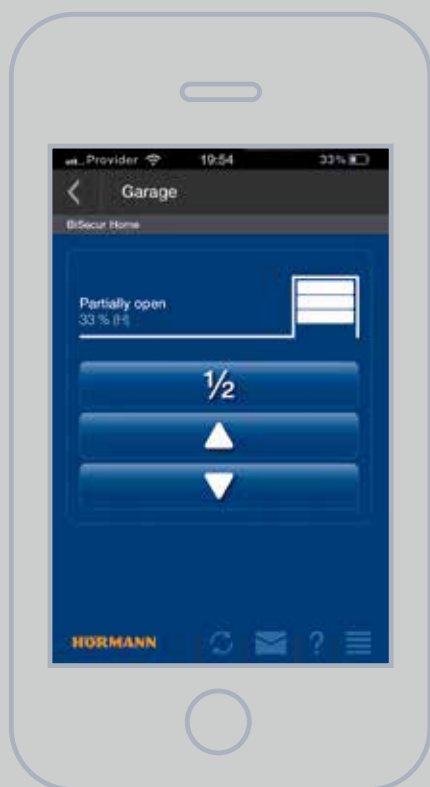

1

2

3

4

Claro, sencillo, personalizado

1 Manejo cómodo

Todas las funciones controlables mediante sus emisores manuales pueden realizarse también mediante la App BiSecur. El intuitivo menú facilita el manejo.

2 A simple vista

Con la App BiSecur tendrá siempre a simple vista el estado actual de su puerta de garaje, su cancela y su puerta de entrada*. Símbolos autoexplicativos le muestran si sus puertas están abiertas o cerradas, y si su puerta de entrada* está bloqueada o sin bloquear.

3 Configuración de “escenarios”

Combine simplemente varias funciones individuales para crear un escenario. De esta forma podrá p. ej. abrir o cerrar** su puerta de garaje y cancela al mismo tiempo, controlar su puerta de entrada* junto con la iluminación exterior o ajustar la posición de ventilación en dos puertas de garaje al mismo tiempo con tan sólo una presión de pulsador. Según sus deseos puede configurar los escenarios de forma individual para su aplicación App personal.

4 Gestión de usuarios sencilla

Como administrador puede determinar qué dispositivos pueden ser manejados por el respectivo usuario. Así tendrá la seguridad de que, p. ej. su vecino pueda abrir la cancela durante sus vacaciones, pero no pueda abrir su puerta de entrada y acceder a su casa.

* Con equipamiento especial

** Sólo posible con automatismo para puertas de garaje SupraMatic y receptor vía radiofrecuencia ESE BS opcional (ver pág. 25).