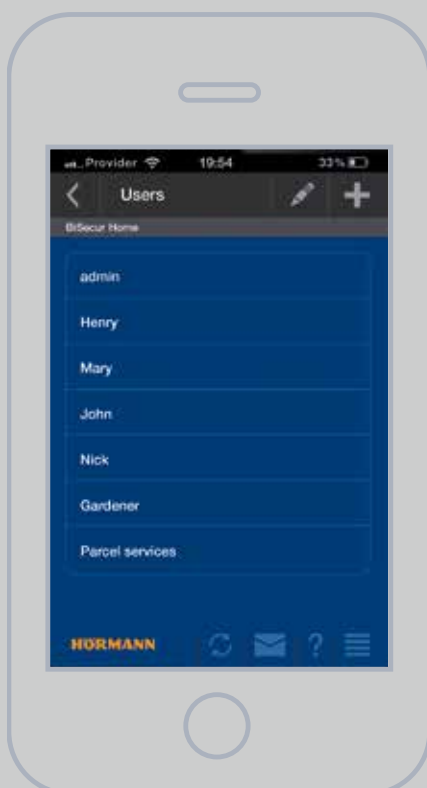

4

Claro, sencillo, personalizado

1 Manejo cómodo

Todas las funciones controlables mediante sus emisores manuales pueden realizarse también mediante la App BiSecur. El intuitivo menú facilita el manejo.

2 A simple vista

Con la App BiSecur tendrá siempre a simple vista el estado actual de su puerta de garaje, su cancela y su puerta de entrada*. Símbolos autoexplicativos le muestran si sus puertas están abiertas o cerradas, y si su puerta de entrada* está bloqueada o sin bloquear.

3 Configuración de “escenarios”

Combine simplemente varias funciones individuales para crear un escenario. De esta forma podrá p. ej. abrir o cerrar** su puerta de garaje y cancela al mismo tiempo, controlar su puerta de entrada* junto con la iluminación exterior o ajustar la posición de ventilación en dos puertas de garaje al mismo tiempo con tan sólo una presión de pulsador. Según sus deseos puede configurar los escenarios de forma individual para su aplicación App personal.

4 Gestión de usuarios sencilla

Como administrador puede determinar qué dispositivos pueden ser manejados por el respectivo usuario. Así tendrá la seguridad de que, p. ej. su vecino pueda abrir la cancela durante sus vacaciones, pero no pueda abrir su puerta de entrada y acceder a su casa.

* Con equipamiento especial

** Sólo posible con automatismo para puertas de garaje SupraMatic y receptor vía radiofrecuencia ESE BS opcional (ver pág. 25).