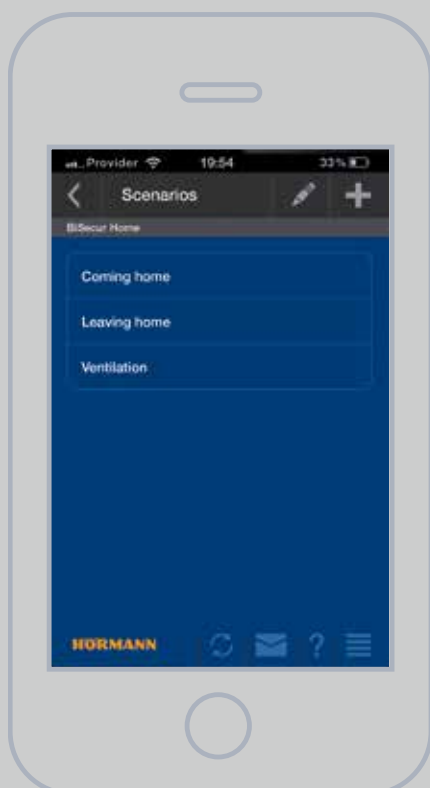

1

2

3

4

Claro, sencillo, personalizado

1 Manejo cómodo

Todas las funciones controlables mediante sus emisores manuales pueden realizarse también mediante la App BiSecur. El intuitivo menú facilita el manejo.

2 A simple vista

Con la App BiSecur tendrá siempre a simple vista el estado actual de su puerta de garaje, su cancela y su puerta de entrada*. Símbolos autoexplicativos le muestran si sus puertas están abiertas o cerradas, y si su puerta de entrada* está bloqueada o sin bloquear.

3 Configuración de “escenarios”

Combine simplemente varias funciones individuales para crear un escenario. De esta forma podrá p. ej. abrir o cerrar** su puerta de garaje y cancela al mismo tiempo, controlar su puerta de entrada* junto con la iluminación exterior o ajustar la posición de ventilación en dos puertas de garaje al mismo tiempo con tan sólo una presión de pulsador. Según sus deseos puede configurar los escenarios de forma individual para su aplicación App personal.

4 Gestión de usuarios sencilla

Como administrador puede determinar qué dispositivos pueden ser manejados por el respectivo usuario. Así tendrá la seguridad de que, p. ej. su vecino pueda abrir la cancela durante sus vacaciones, pero no pueda abrir su puerta de entrada y acceder a su casa.

* Con equipamiento especial

** Sólo posible con automatismo para puertas de garaje SupraMatic y receptor vía radiofrecuencia ESE BS opcional (ver pág. 25).