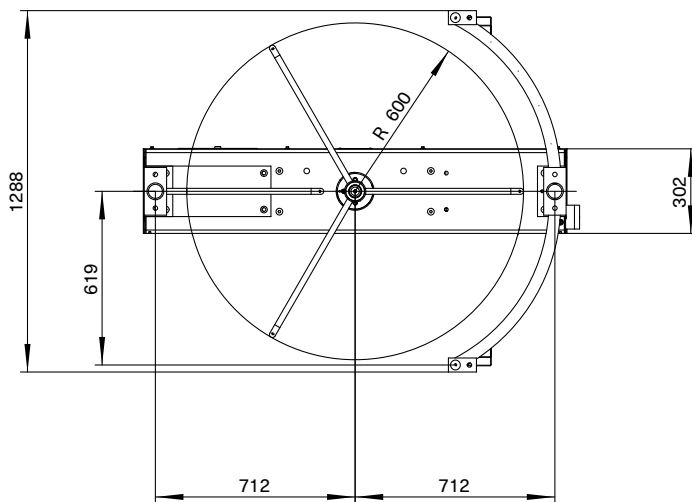

MPT 132/33/30 – Variantes de tres alas
Vista desde abajo