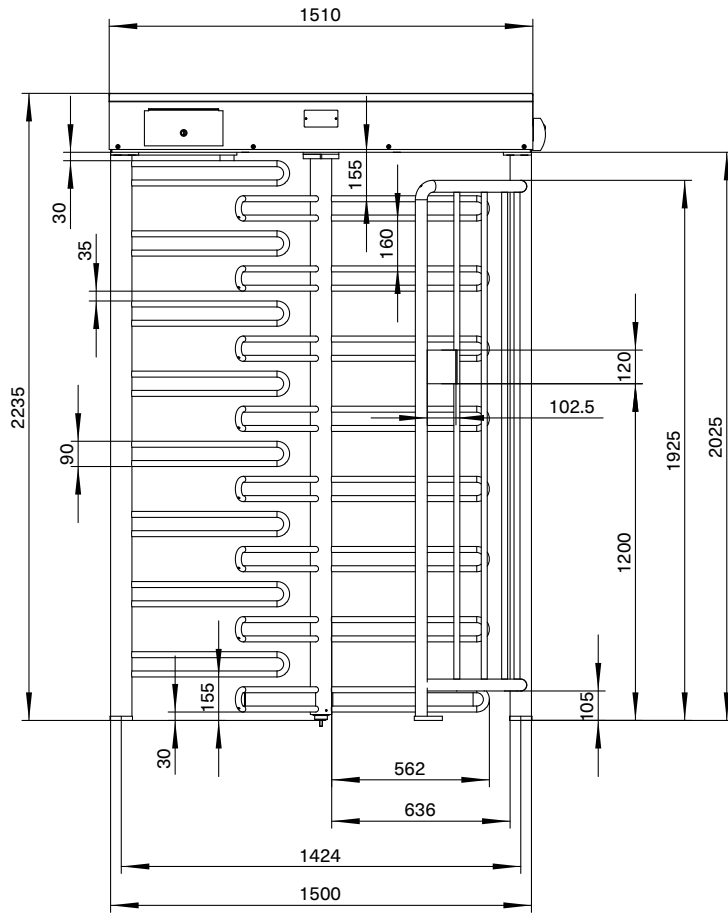

MPT 132/33/30 – Variantes de tres alas
Vista desde abajo

MPT 132/33/30 – Variantes de 3 alas
Vista desde el interior