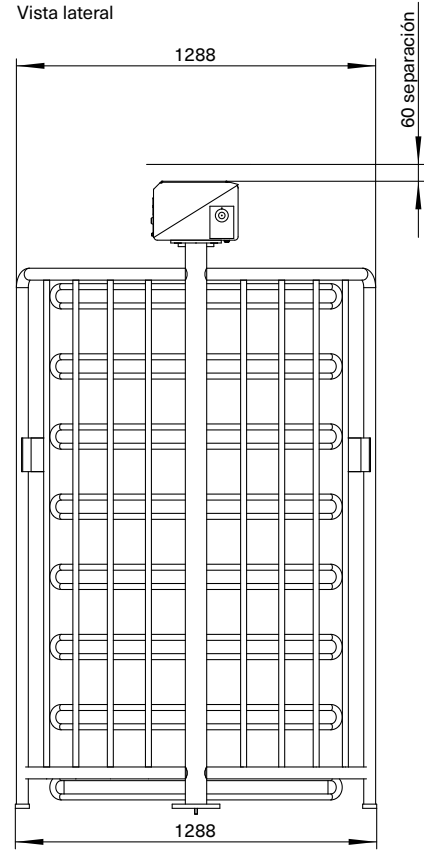

MPT 132/33/30 – Variantes de 3 alas
Vista lateral